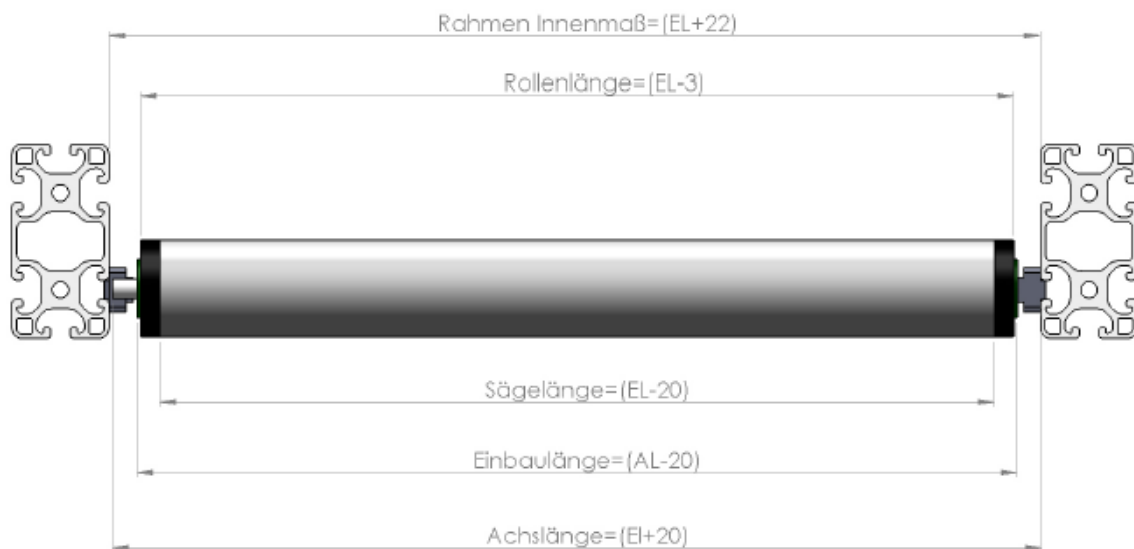

STVO • Jocketaer Straße 91 • 08525 Plauen

Einbaulänge angeben !!